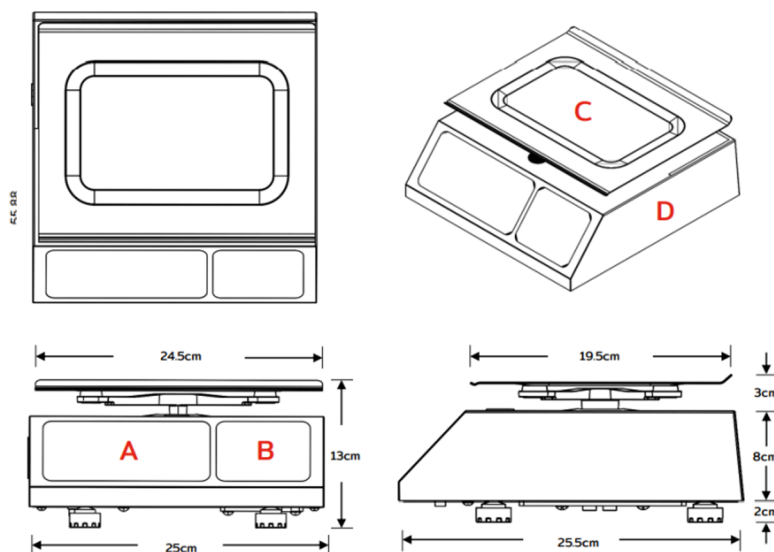

BÁSCULAS

-  Resistente construcción en acero inoxidable grado alimenticio
-  Pesa en kilos, libras y onzas
-  Puerto serial para conexión a PC o impresora
-  Compatible con pedal Tara
-  Disponible en capacidad de 5kg y 10kg

BÁSCULAS

ESPECIFICACIONES TECNICAS

PARTES / VISTAS DEL EQUIPO

Capacidades	5kg / 10kg
Division mínima	1g / 2g
Pesada mínima	20g / 40g
Backlight	Color blanco
Voltaje entrada adaptador	100/240Vca 50/60Hz
Voltaje salida / corriente salida de adaptador	6V / 500mA
Eliminador de baterías	Incluido
Tara máxima	5.000kg / 10.000kg
Plato	19.5 x 24.5cm
Temp. de operación	-10 a 40°C (14 a 104°F)
Temp. de almacenaje	-20 a 50°C (-4 a 122°F)
Peso neto	2.875kg
Peso con empaque	3.455kg

Dimensiones y detalles

- A. Display con backlight blanco.
- B. Teclado sensible al tacto.
- C. Plato de acero inoxidable.
- D. Gabinete hecho de acero inoxidable